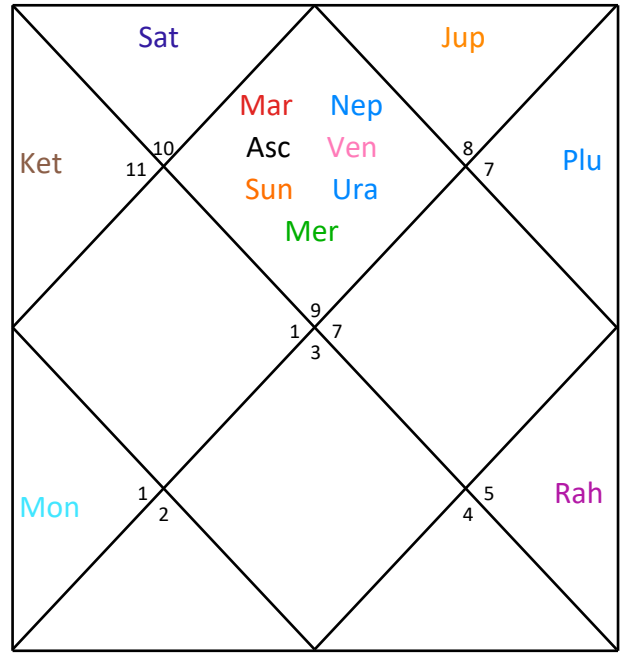

Date	03/01/1996
Day	Wednesday
Time	07:10:03
Place	Delhi, India -
Latitude	028.40.N
Longitude	077.13.E
Time Zone	5 Hours 30 Minutes
DST	0 Hours
Ascendent	Sagittarius
Ascendent Lord	Jupiter
Rashi (Moon Sign)	Taurus
Rashi Lord	Venus
Nakshatra	Rohini
Nakshatra Lord	Moon
Pad	3

Planetary Position

Planet	Sign	Degree	Star Lord	Sub Lord	S.S.Lord
Sun	Sagittarius	18° 14' 07'	Ven	Rah	Rah
Mon	Taurus	17° 49' 47'	Mon	Mer	Mer
Mar	Capricorn	02° 04' 16'	Sun	Jup	Ket
Mer	Capricorn	07° 40' 22'	Sun	Ket	Mer
Jup	Sagittarius	06° 13' 58'	Ket	Rah	Sat
Ven	Capricorn	21° 27' 07'	Mon	Ven	Rah
Sat	Aquarius	25° 49' 28'	Jup	Ket	Ven
Rah-R	Virgo	29° 32' 05'	Mar	Sat	Rah
Ket-R	Pisces	29° 32' 05'	Mer	Sat	Rah
Ura	Capricorn	05° 45' 14'	Sun	Mer	Ven
Nep	Capricorn	01° 02' 30'	Sun	Rah	Mon
Plu	Scorpio	08° 18' 14'	Sat	Ven	Ven

Nirayana Cusps

Bhav	Sign	Degree	Star Lord	Sub Lord	S.S.Lord
1	Sagittarius	16° 9' 3 8"	Ven	Sun	Ven
2	Capricorn	21° 58' 1"	Mon	Ven	Sat
3	Aquarius	29° 26' 17"	Jup	Sun	Ven
4	Aries	2° 2 3' 3 0"	Ket	Ven	Sat
5	Aries	29° 22' 2"	Sun	Rah	Rah
6	Taurus	22° 49' 2"	Mon	Sun	Rah
7	Gemini	16° 9' 3 8"	Rah	Ven	Rah
8	Cancer	21° 58' 1"	Mer	Sun	Sat
9	Leo	29° 26' 17"	Sun	Rah	Rah
10	Libra	2° 2 3' 3 0"	Mar	Ket	Jup
11	Libra	29° 22' 2"	Jup	Sun	Ven
12	Scorpio	22° 49' 2"	Mer	Mon	Sat

Ayanamsha Value = 23°42'41"

We have taken Nadi Ayanamsha for this report.

Lagna Chart

Bhav (Chalit)

Co_Ordinates Of Planets

Planet	Ket 1,3,12	Jup 1,12
Star Lord	Mer 1,7	Ket 1,3,12
Sub Lord	Sat 2,3	Rah 1,7,9
Planet	Ven 1,6,10,11	Sat 2,3
Star Lord	Mon 5,8	Jup 1,12
Sub Lord	Ven 1,6,10,11	Ket 1,3,12
Planet	Sun 1,9	Mer 1,7
Star Lord	Ven 1,6,10,11	Sun 1,9
Sub Lord	Rah 1,7,9	Ket 1,3,12
Planet	Mon 5,8	Ura 1,2
Star Lord	Mon 5,8	Sun 1,9
Sub Lord	Mer 1,7	Mer 1,7
Planet	Mar 1,4,5,12	Nep 1,4
Star Lord	Sun 1,9	Sun 1,9
Sub Lord	Jup 1,12	Rah 1,7,9
Planet	Rah 1,7,9	Plu 11,12
Star Lord	Mar 1,4,5,12	Sat 2,3
Sub Lord	Sat 2,3	Ven 1,6,10,11